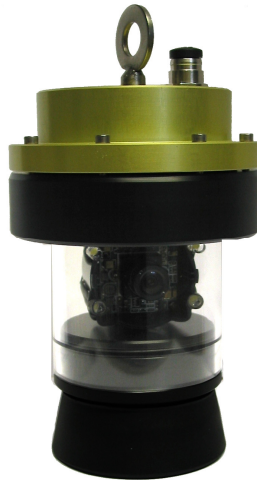

Caméra tourelle Abysse 600T

Caméra tourelle Pro, étanche - 70m

- Elle pivote sur elle-même à 350° pour vous offrir une vue panoramique du monde subaquatique.
- La rotation automatique ou manuelle (gauche/droite, vitesse) se pilote grâce à la télécommande (7 vitesses).
- Caméra sous marine sous cloche lestée étanche -70m

Caméras Abysse 600 lignes automatique intégrée dans la tourelle pour des prises de vues en haute résolution.

Sensibilité 0.01 lux

Eclairage LED blanches (ON/OFF)

Câble renforcé avec connecteurs étanches

Câble vidéo démontable et interchangeable pour connecter différentes rallonges

Câble anti-traction avec mousqueton et anneau de levage

Longueur du câble vidéo sous-marin sur mesure de 50m à 450m

Caméra Abysse 600 PRO intégrée dans la tourelle pour des prises de vues haute résolution (600 lignes, couleur, PAL, 0.01lux).